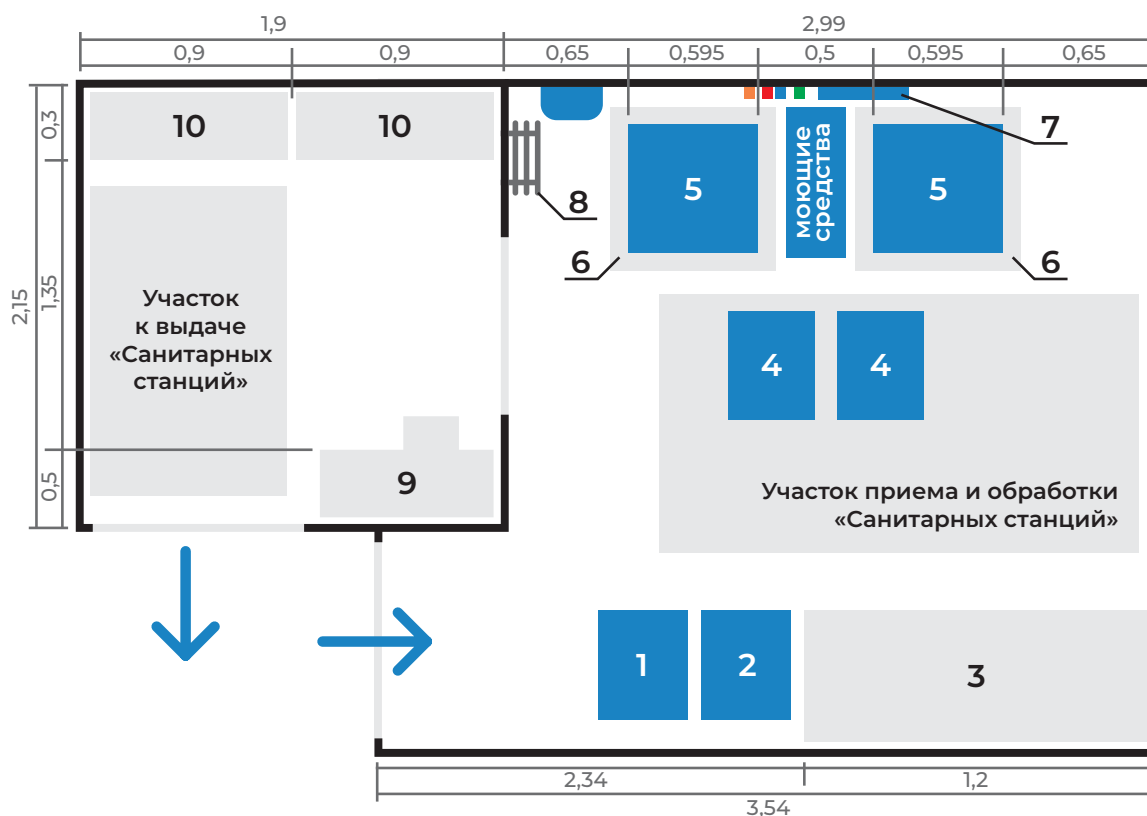

СХЕМА ПЛАНИРОВКИ КЛИНЕРСКОЙ КОМНАТЫ

- розетка (380 В, трехфазное подключение)
- водоотвод (диаметр фановой трубы 110 мм, высота до 250 мм)
- ввод горячей воды (диаметр 3/4", резьба наружная, кран, высота ~ 1000 мм)
- ввод холодной воды (диаметр 3/4", резьба наружная, кран, высота ~ 1000 мм)

ПЕРЕЧЕНЬ ОБОРУДОВАНИЯ

№	Наименование
1	Контейнер для грязного «мягкого инвентаря»
2	Контейнер для обработки «мягкого инвентаря»
3	Стол металлический для сортировки «мягкого инвентаря»
4	Контейнер для чистого «мягкого инвентаря»
5	Стиральные машины
6	Открытый цоколь
7	Дозирующее оборудование
8	Сушилки для «мягкого инвентаря»
9	Стол металлический и стул (рабочее место)
10	Стеллаж металлический для хранения чистого «мягкого инвентаря»