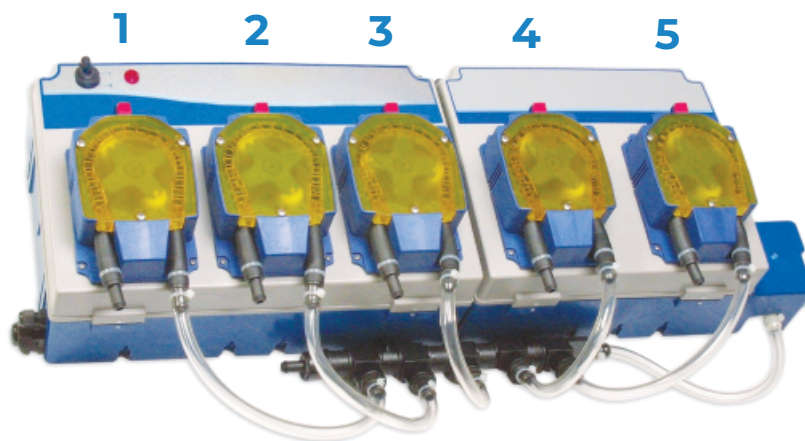

УСТАНОВКА ДОЗИРУЮЩИХ СИСТЕМ

На профессиональные стирально-отжимные автоматы для стирки белья / спецодежды

ПРОФЕССИОНАЛЬНЫЕ СТИРАЛЬНЫЕ МАШИНЫ

Позволяют реализовать любой процесс стирки, подключить все виды дозирующего оборудования для моющих средств. Удалить любые виды загрязнений и сократить время стирки. Рекомендуются для объектов со сложными загрязнениями, высокой загрузкой, требованиями мероприятий по дезинфекции.

Рекомендованный базовый цикл стирки составляет около 1,5 часов.

- ✓ Возможность программирования на разные типы белья
- ✓ Гарантия и сервис от производителя
- ✓ Сервис и обслуживание ДО от поставщика
- ✓ Высокая производительность
- ✓ Подиум
- ✓ Возможность использования профессионального комплекса ЖМС